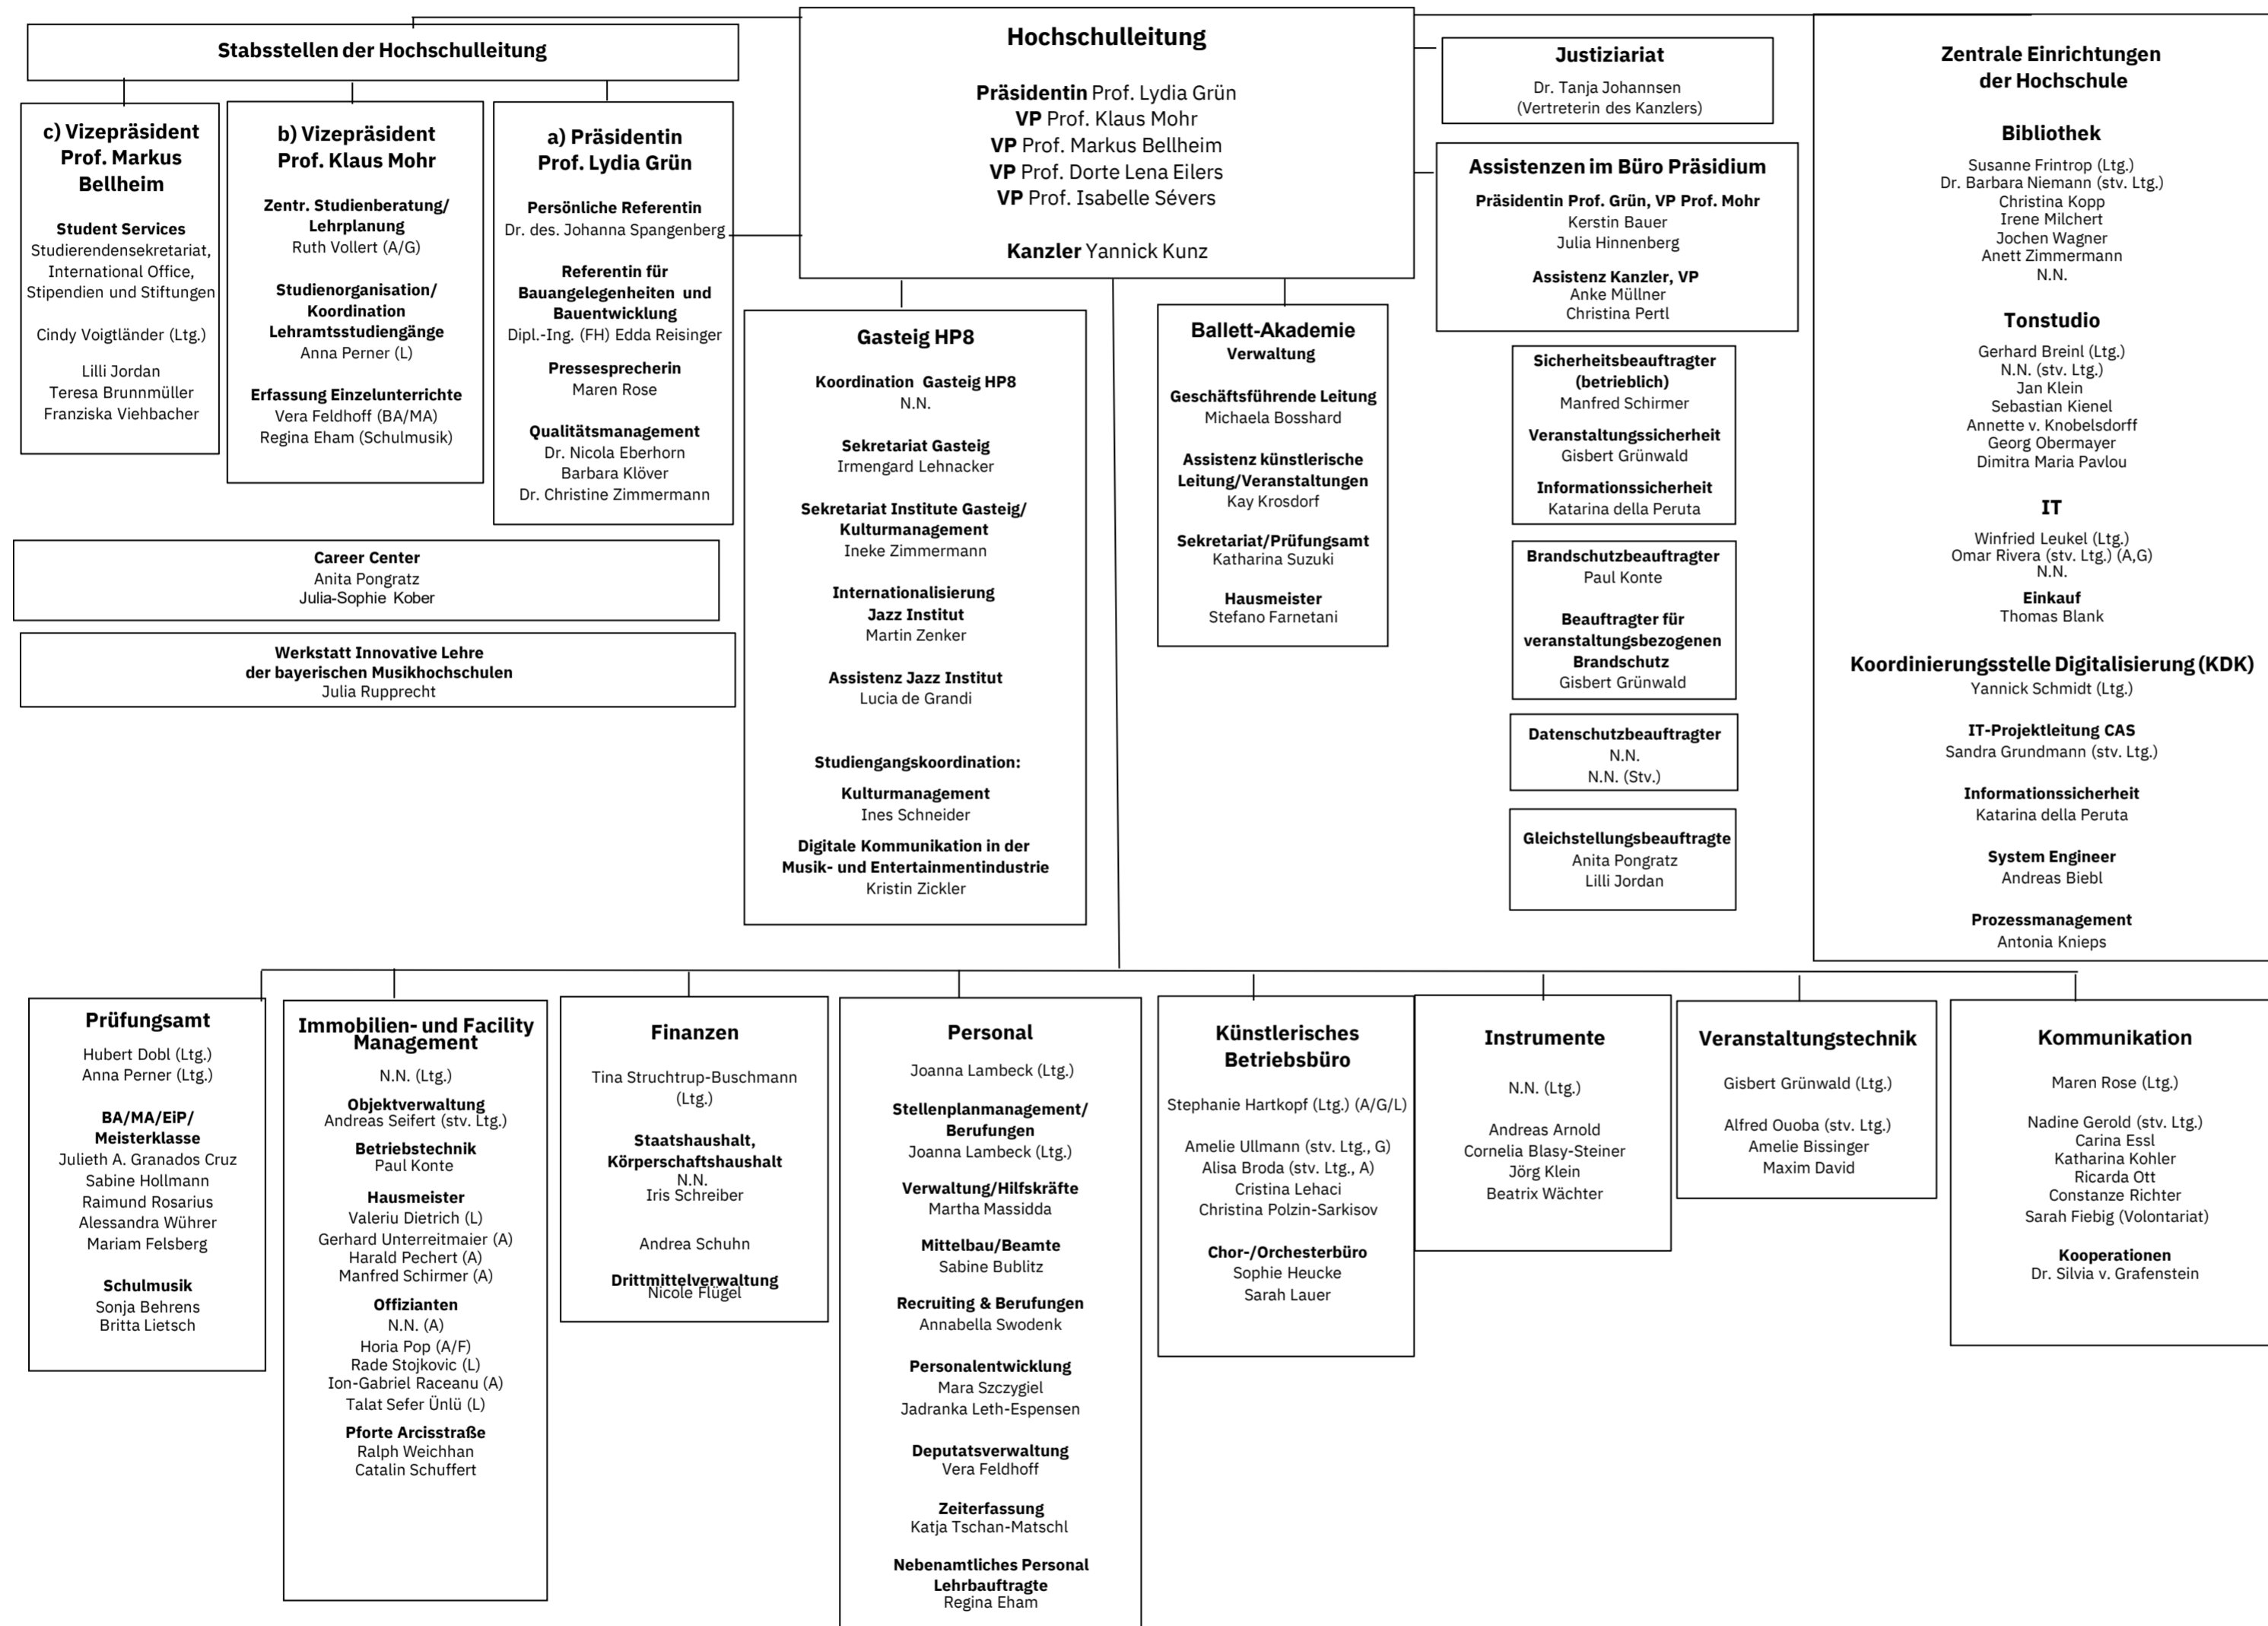

## Organigramm der Verwaltung und der Zentralen Einrichtungen der Hochschule für Musik und Theater München

Arcisstraße 12, 80333 München, Tel. +49 89 289-27411

(A) = Hochschulstandort Arcisstraße 12  
 (L) = Hochschulstandort Luisenstraße 37a  
 (G) = Hochschulstandort Gasteig HP8/Hans-Preißinger-Str. 8  
 (W) = Hochschulstandort Ballett-Akademie/Wilhelmstraße 19  
 (F) = Hochschulstandort/Interim Frankenthaler Straße 23 - 25